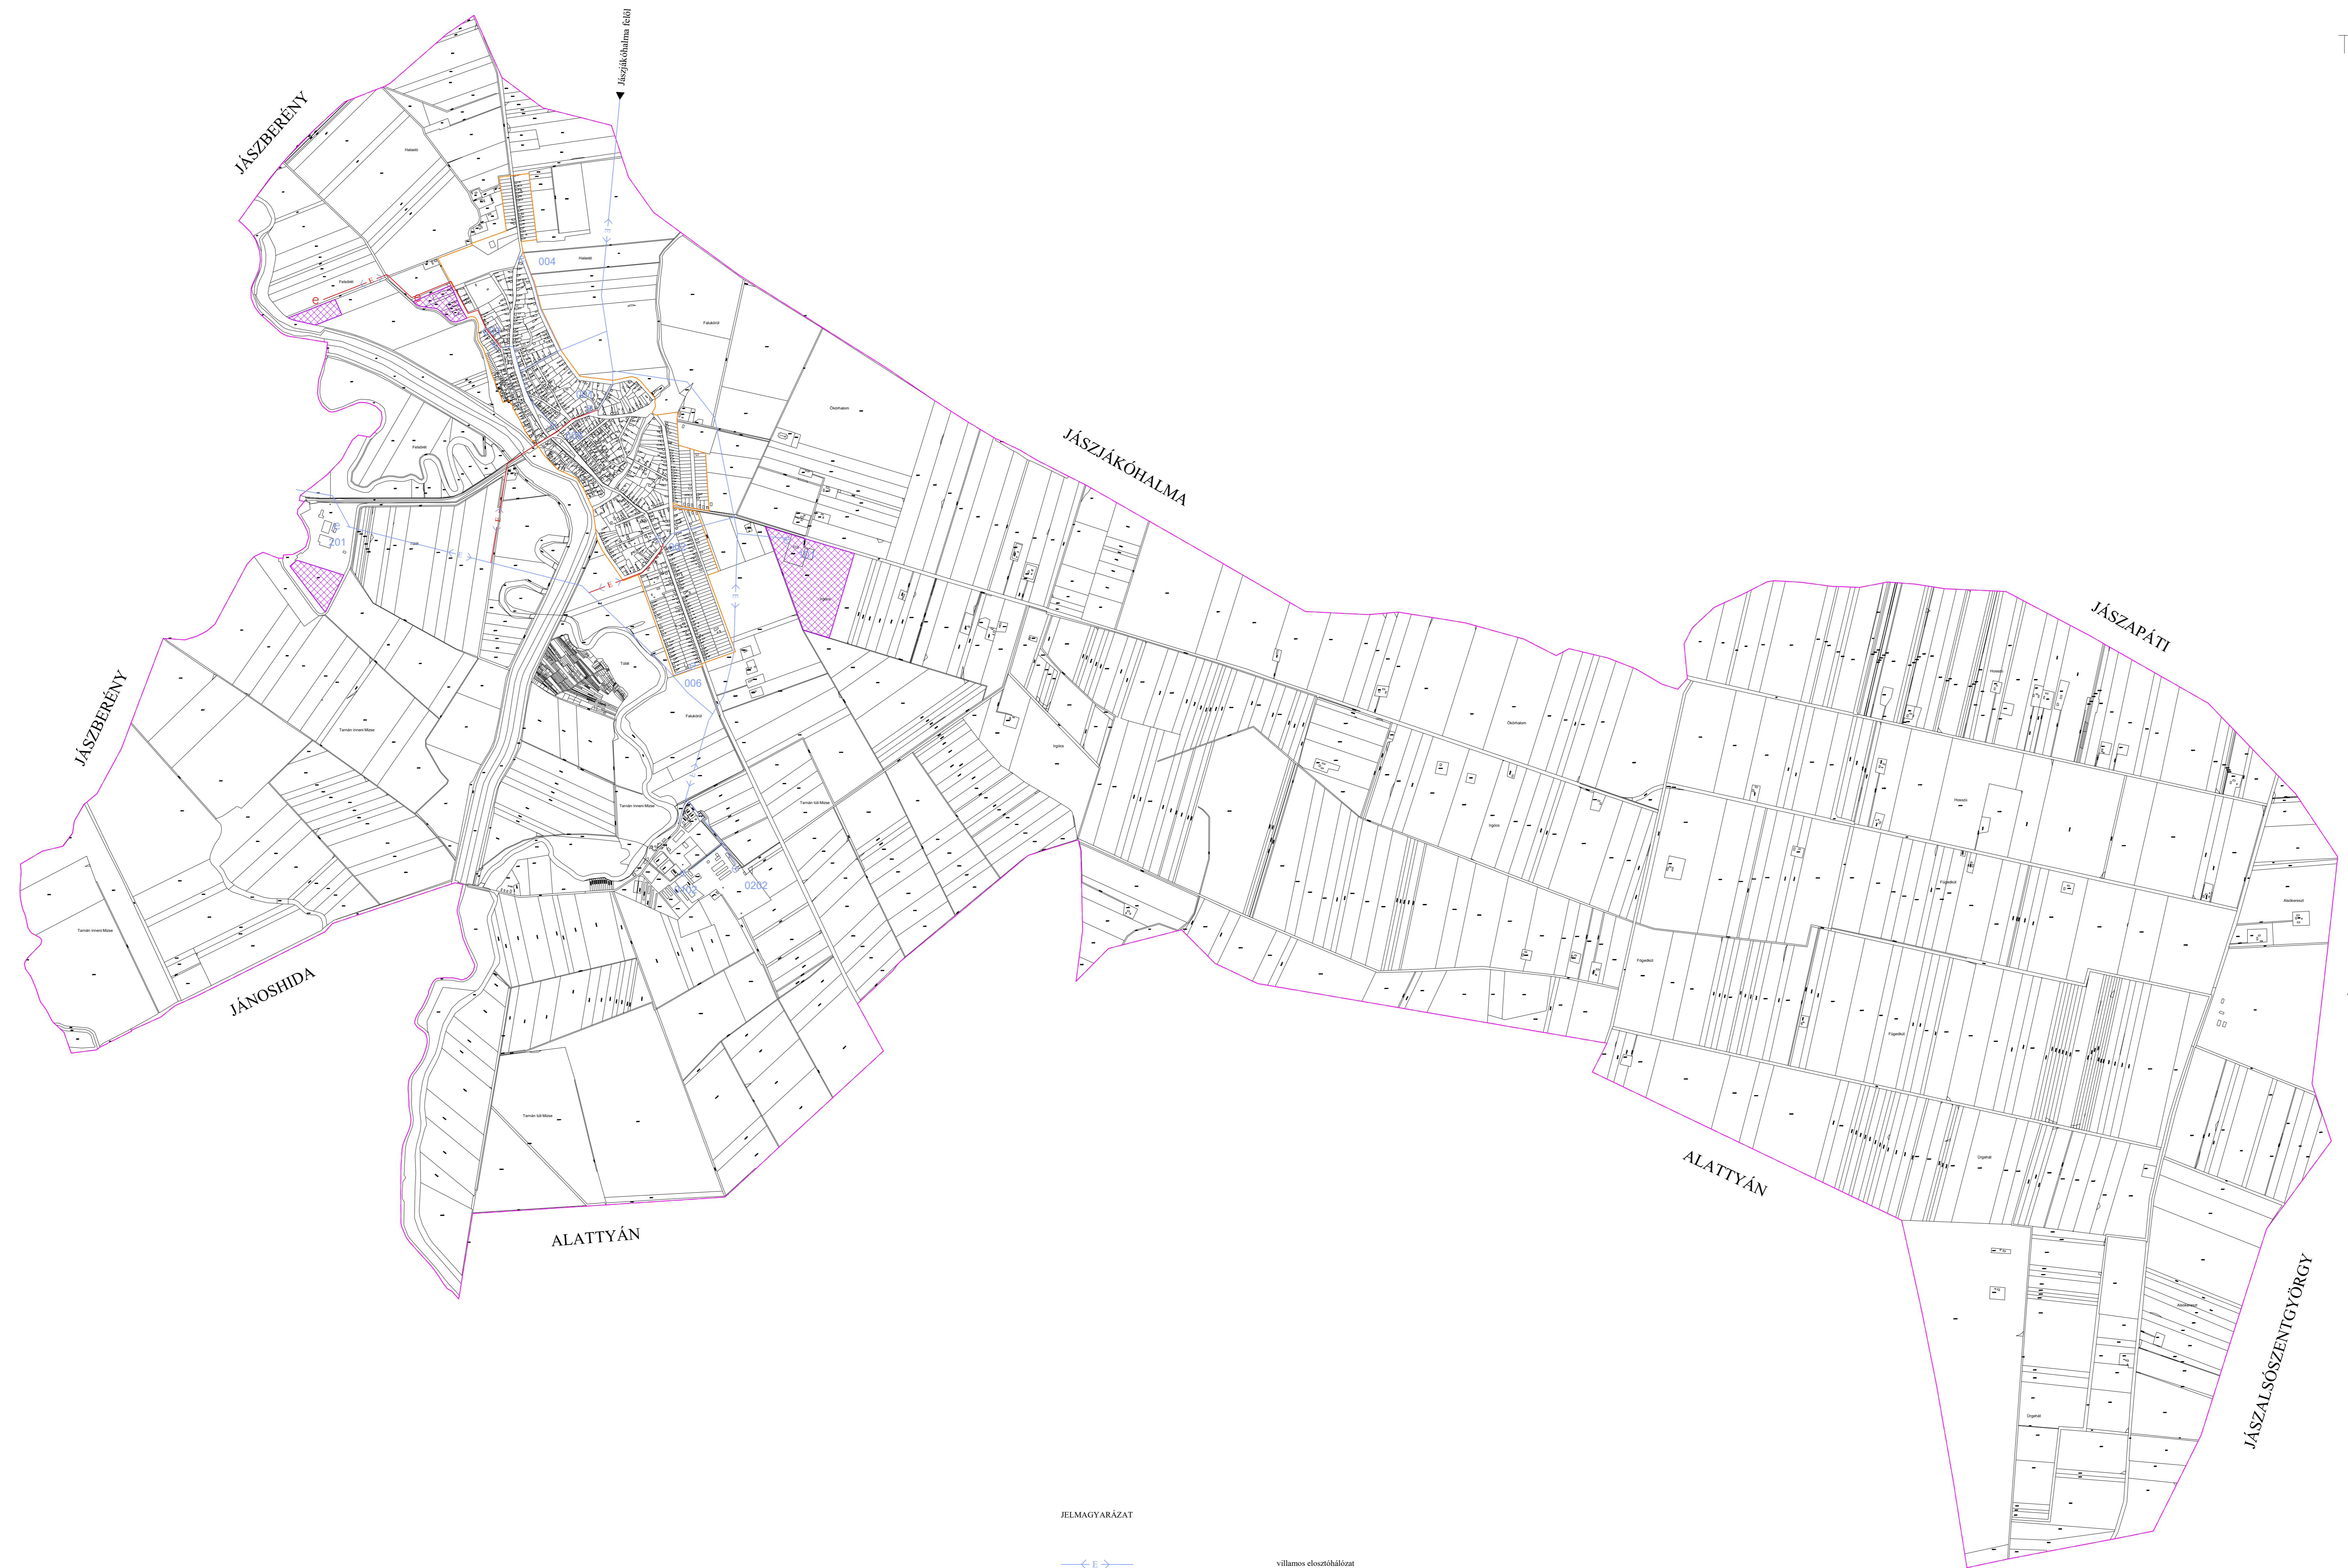

JÁSZTELEK

KÖZSÉG

TELEPÜLÉSRENDEZÉSI TERVE

M = 1: 20 000

JELMAGYARÁZAT

vilamos elosztóhálózat

tervezett villamos elosztóhálózat

tervezett villamos transzformációval

jelentős fejlesztési terület

KISZLOVICS ÉS TÁRSA TELEPÜLÉSTERVEZŐ KFT.
5000 SZOLNOK, SZÁNTÓ KRT. 52. II / 5.

Munka megnevezése

JÁSZTELEK KÖZSÉG TELEPÜLÉSRENDEZÉSI TERVE

Rajz megnevezése

VILLAMOS ENERGIA ELLÁTÁSI JAVASLAT

Méretarány

M 1: 20 000

Dátum

Szolnok, 2009. Július

Rajzszám

E - 1

Településtervező

TT-116-02/8
Kiszlovics Miklós

Településtervező

Gyöngyi László

Stávkai tervező

16/01/04_VT_EN-T_TET
János Miklós